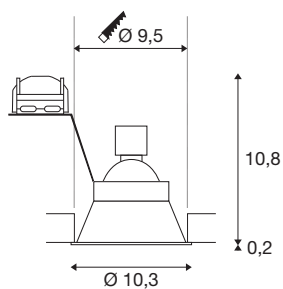

HORN-O

inbouwarmatuur, QPAR51, rond, mat zwart, max. 50W, incl. clipveren

Vast hoogvolt inbouwarmatuur van de HORN reeks. Bij de stalen lamp is de lichtbron naar achteren verzet ingebouwd. Door deze constructie wordt een bijzondere optiek verkregen alsook een efficiënte afdekplaatvermindering. Verder zijn uitvoeringen met meerdere vlammen en laag-volt uitvoeringen verkrijgbaar.

TECHNISCHE GEGEVENS

Art.nr.	113160
Fitting	GU10
Aantal fittingen	1
IP-code	IP 20 / IP 44
Schokbestendigheidsklasse	IK 02
Montage	inbouw
Montagebeschrijving	plafond
Primaire nominale spanning	220-240V ~50/60Hz
Beschermingsklasse	II
Wattage	25 W
Kleur	zwart
Lichtuitlaat	direct
Hoogte	11 cm
Diameter	10.3 cm
Nettogewicht	0.177 kg
Brutogewicht	0.214 kg
Uitsparingsvorm	rond
Inbouwdiepte	12 cm
Inbouwdiameter	9.5 cm
BIG WHITE pagina	220