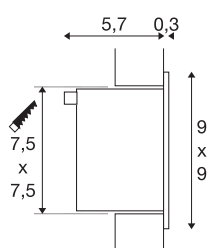

## FRAME BASIC

**luminaria empotrada, led, 3000 K, angular, blanco mate, incl. resortes de hoja**

Con nuestra serie FRAME le ofrecemos la solución de iluminación compacta para el empotrado en paredes y techos. La versión led está equipada con un diodo emisor de luz de alta calidad y disponible en los colores de luz blanco neutro y cálido. Para el funcionamiento de la FRAME BASIC se necesita un controlador de corriente constante adecuado con 350 mA. Los accesorios opcionales incluyen, junto con la caja de enchufe empotrada y un marco empotrado, una regleta de enchufes para un cableado simplificado. Esta luminaria contiene ledes incorporados.

## Datos técnicos

Art. N.º	113262
Código IP	IP 20
Montaje	Empotrado
Detalles de montaje	Techo,Pared
Corriente eléctrica / Tensión secundaria	350 mA
Clase de protección	III
Potencia	1 W
Flujo luminoso	40 lm
Temperatura del color de la luz	3000 Kelvin
Color	blanco
IRC	90
Datos LXXBXX	L70B50
Vida útil	30000 h
Distribución de la intensidad luminosa	simétrica
Salida de la luz	Directa
Anchura	9 cm
Altura	9 cm
Profundidad	6 cm
Peso neto	0.226 kg
Peso bruto	0.286 kg
Forma de la estructura	angular
Longitud de montaje	7.5 cm

Anchura de montaje	7.5 cm
Profundidad del montaje	6.6 cm
Página BIG WHITE	409