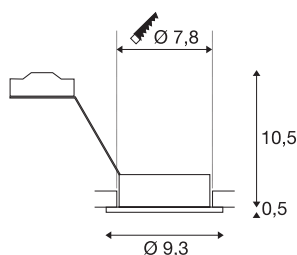

NEW TRIA 78

encastré de plafond intérieur, simple, rond, blanc, GU-10/QPAR51, 50W max, clips ressorts

La version 230V ronde de notre gamme d'encastres NEW TRIA est disponible dans les coloris noir, blanc et aluminium brossé. La grande plage d'orientation et d'inclinaison du spot encastré vous assure un positionnement libre du faisceau lumineux, que vous choisissiez d'utiliser une source halogène ou LED Retrofit. L'installation s'effectue au moyen de clips ressorts intégrés. L'encasté NEW TRIA 1 est livré prêt pour le raccordement direct à la tension alternative 230V.

INFORMATIONS TECHNIQUES

Réf.	113510
Douille	GU10
Nombre de douilles	1
Plage d'inclinaison	30 °
Plage de rotation horizontale	360 °
Orientable ou inclinable	Dispositif rotatif et pivotant
Code IP	IP 20
Montage	Encastrement
Détails de montage	Plafond
Tension nominale primaire	220-240V ~50/60Hz
Classe de protection	II
Puissance en watts	50 W
Coloris	blanc
Sortie lumineuse	direct
Hauteur	11 cm
Diamètre	9.3 cm
Poids net	0.185 kg
Poids brut	0.218 kg
Forme de découpe	rond
Profondeur d'encastrement	12.5 cm
Diamètre d'encastrement	7.8 cm