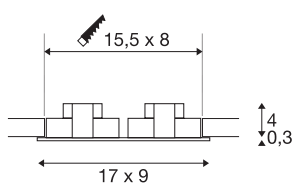

NEW TRIA 155

Einbauleuchte, zweiflämmig, LED, 2700K, rechteckig, schwarz matt, 38°, 15W, inkl. Treiber, Clipfedern

Das innovative NEW TRIA 2 SET besticht durch seine Einfachheit und Effektivität. Verfügbar in schwarz matt, weiß oder aluminium gebürstet ist es in runder bzw. quadratischer Form sowohl einflämmig als auch mehrflämmig erhältlich. Durch die Bestückung mit zwei leistungsstarken, warmweißen COB LEDs in einem schwenkbaren Einsatz sowie des im Lieferumfang enthaltenen LED-Treibers kann das Set den Anforderungen der Allgemeinbeleuchtung gerecht werden. Der elektrische Anschluss erfolgt an 230V Netzspannung.

TECHNISCHE DATEN

Art. Nr.	113890
IP Code	IP 20
Montage	Einbau
Montagedetails	Decke
Primäre Nennspannung	220-240V ~50/60Hz
Sekundär Strom / Spannung	350 mA
Schutzklasse	II
Wattage	14 W
minimale Umgebungstemperatur	-20 °C
maximale Umgebungstemperatur	30 °C
Höhe Einschaltstrom	5 A
Dauer Einschaltstrom	30 µs
Stroboskop-Effekt (SVM)	0.05
Lumen	1160 lm
Lichtfarbtemperatur	2700 Kelvin
Abstrahlwinkel	38 °
Farbe	schwarz
CRI	80
LXXBXX Daten	L70B50
Lebensdauer	40000 h
Länge	17 cm
Breite	9 cm

Lichtquelle

916320	
--------	---

Höhe	3.9 cm
Nettogewicht	0.438 kg
Bruttogewicht	0.505 kg
Ausschnittsform	quadratisch
Einbaulänge	15.5 cm
Einbaubreite	8 cm
Einbautiefe	4 cm
BIG WHITE Seite	141