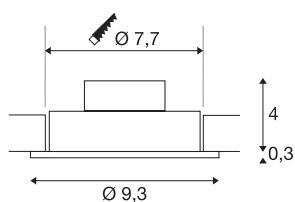

NEW TRIA 77

Einbauleuchte, einflammig, LED, 3000K, rund, schwarz matt, 38°, 9,1W, inkl. Treiber, Clipfedern

Das NEW TRIA 1 SET besteht durch seine Einfachheit und Effektivität. Verfügbar in schwarz matt, weiß oder aluminium gebürstet ist es in runder bzw. quadratischer Form sowohl einflammig als auch mehrflammig erhältlich. Durch die Bestückung mit einer leistungsstarken, warmweißen COB LED in einem schwenkbaren Einsatz sowie des im Lieferumfang enthaltenen LED-Treibers kann das Set den Anforderungen der Allgemeinbeleuchtung gerecht werden. Der elektrische Anschluss erfolgt an 230V Netzspannung.

TECHNISCHE DATEN

Art. Nr.	113900
IP Code	IP 20
Montage	Einbau
Montagedetails	Decke
Primäre Nennspannung	220-240V ~50/60Hz
Sekundär Strom / Spannung	350 mA
Schutzklasse	II
Wattage	8 W
minimale Umgebungstemperatur	-20 °C
maximale Umgebungstemperatur	40 °C
Höhe Einschaltstrom	11 A
Dauer Einschaltstrom	20 µs
Stroboskop-Effekt (SVM)	0.02
Lumen	700 lm
Lichtfarbtemperatur	3000 Kelvin
Abstrahlwinkel	38 °
Farbe	schwarz
CRI	80
LXXBXX Daten	L70B50
Lebensdauer	40000 h
Höhe	3.5 cm
Durchmesser	9.3 cm

Lichtquelle

916451	
--------	---

Nettogewicht	0.228 kg
Bruttogewicht	0.278 kg
Ausschnittsform	rund
Einbautiefe	4 cm
Einbaudurchmesser	7.7 cm