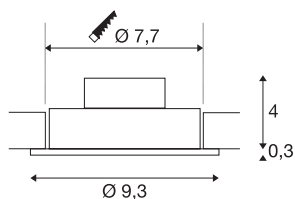

NEW TRIA 1 SET

lampa wpuszczana, jednopunktowa, LED, 3000K, okrągła, czarna matowa, 38°, 9,1W, z zasilaczem i sprężynami zaciskowymi

Zestaw NEW TRIA 1 SET imponuje prostotą i wydajnością. Lampa dostępna w kolorze czarnym matowym, białym lub szczotkowanego aluminium, w kształcie okrągłym lub kwadratowym, w opcji jedno- lub wielopunktowej. Ten zestaw, zawierający wydajną diodę COB LED o ciepłej białej barwie zamontowaną w przechylnym wkładzie oraz należący do zakresu dostawy zasilacz LED, spełnia wszelkie wymagania dotyczące oświetlenia ogólnego. Lampę podłącza się do napięcia sieciowego 230V.

DANE TECHNICZNE

Nr artykułu	113900
Kod IP	IP 20
Montaż	Wersja do wbudowania
Szczegóły dotyczące montażu	Wersja sufitowa
Pierwotne napięcie znamionowe	220-240V ~50/60Hz
Prąd / napięcie wtórny	350 mA
Klasy ochrony	II
Wydajność	8 W
Temperatura otoczenia	-20 °C
Temperatura otoczenia	40 °C
Poziom prądu rozruchowego	11 A
Czas trwania prądu rozruchowego	20 μs
Efekt stroboskopowy (SVM)	0.02
Strumień świetlny	700 lm
Temperatura barwy światła	3000 Kelvin
Kąt połowiczny rozpraszania	38 °
Kolor	czarny
CRI	80
Dane LXXBXX	L70B50
Okres użytkowania	40000 h
Emisja światła	Bezpośredni
Wysokość	3.5 cm

Źródła światła

916451	
--------	---

średnica	9.3 cm
Waga netto	0.228 kg
Waga brutto	0.278 kg
Forma do wycinania	Okrągły
Głębokość montażowa	4 cm
Średnica montażowa	7.7 cm