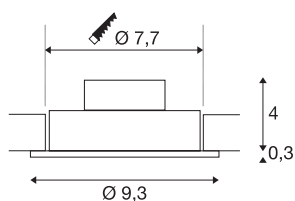

NEW TRIA 77

Einbauleuchte, einflammig, LED, 3000K, rund, weiß, 38°, 9,1W, inkl. Treiber, Clipfedern

Das innovative NEW TRIA 1 SET besticht durch seine Einfachheit und Effektivität. Verfügbar in schwarz matt, oder aluminium gebürstet ist es in runder bzw. quadratischer Form erhältlich. Durch die Bestückung mit einer leistungsstarken, warmweißen COB LED sowie des im Lieferumfang enthaltenen LED-Treibers kann das Set den Anforderungen der Allgemeinbeleuchtung gerecht werden. Des Weiteren besteht die Möglichkeit den Lichtaustritt um 38° zu schwenken. Der elektrische Anschluss erfolgt an 230V Netzspannung. Diese Leuchte enthält eingebaute LED-Lampen.

TECHNISCHE DATEN

Art. Nr.	113901
IP Code	IP 20
Montage	Einbau
Montagedetails	Decke
Primäre Nennspannung	220-240V ~50/60Hz
Sekundär Strom / Spannung	350 mA
Schutzklasse	II
Wattage	8 W
minimale Umgebungstemperatur	-20 °C
maximale Umgebungstemperatur	40 °C
Höhe Einschaltstrom	11 A
Dauer Einschaltstrom	20 µs
Stroboskop-Effekt (SVM)	0.02
Lumen	700 lm
Lichtfarbtemperatur	3000 Kelvin
Abstrahlwinkel	38 °
Farbe	weiß
CRI	80
LXXBXX Daten	L70B50
Lebensdauer	40000 h
Höhe	3.5 cm
Durchmesser	9.3 cm

Lichtquelle

916451	
--------	---

Nettogewicht	0.231 kg
Bruttogewicht	0.282 kg
Ausschnittsform	rund
Einbautiefe	4 cm
Einbaudurchmesser	7.7 cm