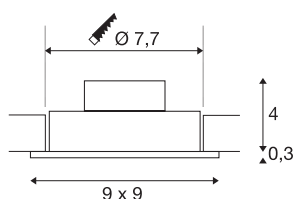

## NEW TRIA 77

**Einbauleuchte, einflammig, LED, 3000K, eckig, schwarz matt, 38°, 9,1W, inkl. Treiber, Clipfedern**

Das NEW TRIA 1 SET besteht durch seine Einfachheit und Effektivität. Verfügbar in schwarz matt, weiß oder aluminium gebürstet ist es in runder bzw. quadratischer Form sowohl einflammig als auch mehrflammig erhältlich. Durch die Bestückung mit einer leistungsstarken, warmweißen COB LED in einem schwenkbaren Einsatz sowie des im Lieferumfang enthaltenen LED-Treibers kann das Set den Anforderungen der Allgemeinbeleuchtung gerecht werden. Der elektrische Anschluss erfolgt an 230V Netzspannung.

## TECHNISCHE DATEN

Art. Nr.	113910
IP Code	IP 20
Montage	Einbau
Montagedetails	Decke
Primäre Nennspannung	220-240V ~50/60Hz
Sekundär Strom / Spannung	350 mA
Schutzklasse	II
Wattage	8 W
minimale Umgebungstemperatur	-20 °C
maximale Umgebungstemperatur	40 °C
Höhe Einschaltstrom	11 A
Dauer Einschaltstrom	20 µs
Stroboskop-Effekt (SVM)	0.02
Lumen	700 lm
Lichtfarbtemperatur	3000 Kelvin
Abstrahlwinkel	38 °
Farbe	schwarz
CRI	80
LXXBXX Daten	L70B50
Lebensdauer	40000 h
Länge	9 cm
Breite	9 cm

## Lichtquelle

916451	
--------	---

Höhe	3.5 cm
Nettogewicht	0.238 kg
Bruttogewicht	0.288 kg
Ausschnittsform	rund
Einbautiefe	4 cm
Einbaudurchmesser	7.7 cm