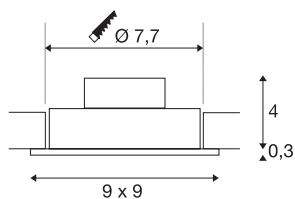

## NEW TRIA 1 SET

lampa wpuszczana, jednopunktowa, LED, 3000K, kwadratowa, czarna matowa, 38°, 9,1W, z zasilaczem i sprężynami zaciskowymi

Zestaw NEW TRIA 1 SET imponuje prostotą i wydajnością. Lampa dostępna w kolorze czarnym matowym, białym lub szczotkowanego aluminium, w kształcie okrągłym lub kwadratowym, w opcji jedno- lub wielopunktowej. Ten zestaw, zawierający wydajną diodę COB LED o ciepłej białej barwie zamontowaną w przechylnym wkładzie oraz należący do zakresu dostawy zasilacz LED, spełnia wszelkie wymagania dotyczące oświetlenia ogólnego. Lampę podłącza się do napięcia sieciowego 230V.

## DANE TECHNICZNE

Nr artykułu	113910
Kod IP	IP 20
Montaż	Wersja do wbudowania
Szczegóły dotyczące montażu	Wersja sufitowa
Pierwotne napięcie znamionowe	220-240V ~50/60Hz
Prąd / napięcie wtórny	350 mA
Klasy ochrony	II
Wydajność	8 W
Temperatura otoczenia	-20 °C
Temperatura otoczenia	40 °C
Poziom prądu rozruchowego	11 A
Czas trwania prądu rozruchowego	20 μs
Efekt stroboskopowy (SVM)	0.02
Strumień świetlny	700 lm
Temperatura barwy światła	3000 Kelvin
Kąt połowiczny rozpraszania	38 °
Kolor	czarny
CRI	80
Dane LXXBXX	L70B50
Okres użytkowania	40000 h
Emisja światła	Bezpośredni
Długość	9 cm

## Źródła światła

916451	
--------	---

Szerokość	9 cm
Wysokość	3.5 cm
Waga netto	0.238 kg
Waga brutto	0.288 kg
Forma do wycinania	Okrągły
Głębokość montażowa	4 cm
Średnica montażowa	7.7 cm