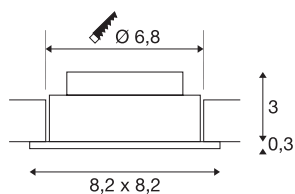

NEW TRIA 1 SET

lampa wpuszczana, LED, 3000K, kwadratowa, biała, 38°, z zasilaczem i sprężynami zaciskowymi

Innowacyjny zestaw NEW TRIA 1 SET imponuje prostotą i wydajnością. Produkt dostępny w kolorze białym lub szczotkowanego aluminium, w kształcie okrągłym lub kwadratowym. Ten zestaw, zawierający wydajną diodę COB LED o ciepłej białej barwie oraz należący do zakresu dostawy zasilacza LED, spełnia wszelkie wymagania dotyczące oświetlenia ogólnego. Można ponadto przechylić wylot światła o 38°. Lampę podłącza się do napięcia sieciowego 230V. Ta lampa zawiera wbudowane źródła światła LED.

DANE TECHNICZNE

Nr artykułu	113961
Obrotowa lub przechylna	Wersja przechylna
Montaż	Wersja do wbudowania
Szczegóły dotyczące montażu	Wersja sufitowa
Pierwotne napięcie znamionowe	100-240V ~50/60Hz
Prąd / napięcie wtórny	350 mA
Klasy ochrony	II
Wydajność	4 W
Temperatura otoczenia	-20 °C
Temperatura otoczenia	40 °C
Poziom prądu rozruchowego	10 A
Czas trwania prądu rozruchowego	92 μs
Efekt stroboskopowy (SVM)	0.01
Strumień świetlny	360 lm
Temperatura barwy światła	3000 Kelvin
Kąt połowiczny rozpraszania	38 °
Kolor	biały
CRI	80
Dane LXXBXX	L70B50
Okres użytkowania	40000 h
Emisja światła	bezpośrednie
Risk Group	0

Źródła światła

916559	
--------	---

Długość	8.2 cm
Szerokość	8.2 cm
Wysokość	3.5 cm
Waga netto	0.206 kg
Waga brutto	0.248 kg
Forma do wycinania	Okrągły
Głębokość montażowa	3.5 cm
Średnica montażowa	6.8 cm