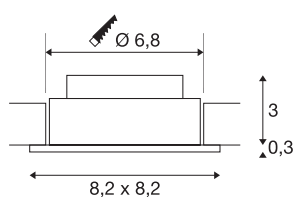

NEW TRIA 1 SET

lampa wpuszczana, LED, 3000K, kwadratowa, szczotkowane aluminium, 38°, z zasilaczem i sprężynami zaciskowymi

Innowacyjny zestaw NEW TRIA 1 SET imponuje prostotą i wydajnością. Produkt dostępny w kolorze białym lub szczotkowanego aluminium, w kształcie okrągłym lub kwadratowym. Ten zestaw, zawierający wydajną diodę COB LED o ciepłej białej barwie oraz należący do zakresu dostawy zasilacza LED, spełnia wszelkie wymagania dotyczące oświetlenia ogólnego. Można ponadto przechylić wylot światła o 38°. Lampę podłącza się do napięcia sieciowego 230V. Ta lampa zawiera wbudowane źródła światła LED.

DANE TECHNICZNE

Nr artykułu	113966
Obrotowa lub przechyłna	Wersja przechyłna
Montaż	Wersja do wbudowania
Szczegóły dotyczące montażu	Wersja sufitowa
Pierwotne napięcie znamionowe	100-240V ~50/60Hz
Prąd / napięcie wtórny	350 mA
Klasy ochrony	II
Wydajność	4 W
Temperatura otoczenia	-20 °C
Temperatura otoczenia	40 °C
Poziom prądu rozruchowego	10 A
Czas trwania prądu rozruchowego	92 μs
Efekt stroboskopowy (SVM)	0.01
Strumień świetlny	360 lm
Temperatura barwy światła	3000 Kelvin
Kąt połowiczny rozpraszania	38 °
Kolor	aluminium
CRI	80
Dane LXXBXX	L70B50
Okres użytkowania	40000 h
Emisja światła	bezpośrednie
Risk Group	0

Źródła światła

916559	
--------	---

Długość	8.2 cm
Szerokość	8.2 cm
Wysokość	3.5 cm
Waga netto	0.204 kg
Waga brutto	0.248 kg
Forma do wycinania	Okrągły
Głębokość montażowa	3.5 cm
Średnica montażowa	6.8 cm