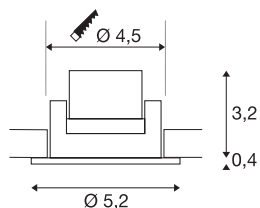

NEW TRIA 45

okragła ZESTAW, lampa typu Downlight czarna matowa, 30°, 3000K, z

Innowacyjny zestaw NEW TRIA MINI SET imponuje prostotą i wydajnością. Produkt dostępny w kolorze czarnym, białym matowym lub szczotkowanego aluminium, w kształcie okrągłym lub kwadratowym. Ten zestaw, zawierający wydajną diodę Premium LED o ciepłej białej barwie, zamontowaną w przechylnym wkładzie, oraz należący do zakresu dostawy zasilacz LED, spełnia wszelkie wymagania dotyczące oświetlenia ogólnego. Lampę podłącza się do napięcia sieciowego 230V.

DANE TECHNICZNE

Nr artykułu	113970
Obrotowa lub przechylna	Wersja przechylna
Kod IP	IP 20 / IP 44
Klasa odporności na uderzenia	IK 02
Montaż	Wersja do wbudowania
Szczegóły dotyczące montażu	Wersja sufitowa
Pierwotne napięcie znamionowe	220-240V ~50/60Hz
Prąd / napięcie wtórny	700 mA
Klasy ochrony	II
Wydajność	3.4 W
Temperatura otoczenia	-20 °C
Temperatura otoczenia	30 °C
Poziom prądu rozruchowego	15 A
Czas trwania prądu rozruchowego	150 μs
Efekt stroboskopowy (SVM)	0
Strumień świetlny	190 lm
Temperatura barwy światła	3000 Kelvin
Kąt połowiczny rozpraszania	30 °
Kolor	czarny
CRI	90
UGR ≤	19
Dane LXXBXX	L70B50

Źródła światła

	
--	---

Okres użytkowania	30000 h
Risk Group	1
Wysokość	3.6 cm
średnica	5.2 cm
Waga netto	0.111 kg
Waga brutto	0.136 kg
Forma do wycinania	Okrągły
Głębokość montażowa	4 cm
Średnica montażowa	4.5 cm
Strona BIG WHITE	141