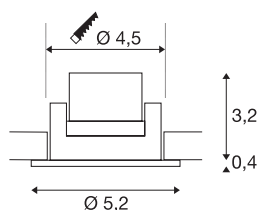

## NEW TRIA MINI SET

lampa wpuszczana, LED, 3000K, okrągła, szczotkowane aluminium, 30°, z zasilaczem i sprężynami zaciskowymi

Innowacyjny zestaw NEW TRIA MINI SET imponuje prostotą i wydajnością. Produkt dostępny w kolorze czarnym, białym szczotkowanego aluminium, w kształcie okrągłym lub kwadratowym. Ten zestaw, zawierający wydajną diodę Premium LED o ciepłej białej barwie, zamontowaną w przechylnym wkładzie, oraz należący do zakresu dostawy zasilacz LED, spełnia wszelkie wymagania dotyczące oświetlenia ogólnego. Lampę podłącza się do napięcia sieciowego 230V.

## DANE TECHNICZNE

Nr artykułu	113976
Obrotowa lub przechylna	Wersja przechylna
Kod IP	IP 20 / IP 44
Klasa odporności na uderzenia	IK 02
Montaż	Wersja do wbudowania
Szczegóły dotyczące montażu	Wersja sufitowa
Pierwotne napięcie znamionowe	220-240V ~50/60Hz
Prąd / napięcie wtórny	700 mA
Klasy ochrony	II
Wydajność	3.4 W
Temperatura otoczenia	-20 °C
Temperatura otoczenia	30 °C
Poziom prądu rozruchowego	15 A
Czas trwania prądu rozruchowego	150 μs
Efekt stroboskopowy (SVM)	0
Strumień świetlny	190 lm
Temperatura barwy światła	3000 Kelvin
Kąt połowiczny rozpraszania	30 °
Kolor	aluminium
CRI	90
UGR ≤	19
Dane LXXBXX	L70B50

## Źródła światła

	
--	---

Okres użytkowania	30000 h
Risk Group	1
Wysokość	3.6 cm
średnica	5.2 cm
Waga netto	0.111 kg
Waga brutto	0.139 kg
Forma do wycinania	Okrągły
Głębokość montażowa	4 cm
Średnica montażowa	4.5 cm
Strona BIG WHITE	141