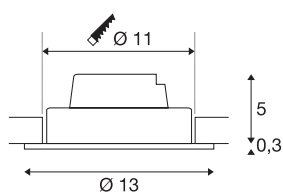

NEW TRIA 110

Einbauleuchte, einflammig, LED, 2700K, rund, schwarz, 38°, 14W, inkl. Treiber, Clipfedern

Das NEW TRIA 1 SET besteht durch seine Einfachheit und Effektivität. Verfügbar in schwarz, weiß oder aluminium gebürstet ist es in runder bzw. quadratischer Form sowohl einflammig als auch mehrflammig erhältlich. Durch die Bestückung mit einer leistungsstarken, warmweißen COB LED in einem schwenkbaren Einsatz sowie des im Lieferumfang enthaltenen LED-Treibers kann das Set den Anforderungen der Allgemeinbeleuchtung gerecht werden. Der elektrische Anschluss erfolgt an 230V Netzspannung.

TECHNISCHE DATEN

Art. Nr.	114220
Dreh- oder Schwenkbar	rotary bar and tiltable
IP Code	IP 20
Montage	Einbau
Montagedetails	Decke
Dimmbar	Ja
Technologie der Dimmung	Phasenanschnitt, Phasenabschnitt
Primäre Nennspannung	220-240V ~50/60Hz
Sekundär Strom / Spannung	350 mA
Schutzklasse	II
Wattage	14 W
minimale Umgebungstemperatur	-20 °C
maximale Umgebungstemperatur	35 °C
Höhe Einschaltstrom	2 A
Dauer Einschaltstrom	80 µs
Stroboskop-Effekt (SVM)	0.01
Lumen	1010 lm
Lichtfarbtemperatur	2700 Kelvin
Abstrahlwinkel	38 °
Farbe	schwarz
CRI	80
LXXBXX Daten	L70B50

Lichtquelle

916415	
--------	---

Lebensdauer	30000 h
Höhe	5.3 cm
Durchmesser	13 cm
Nettogewicht	0.439 kg
Bruttogewicht	0.524 kg
Ausschnittsform	rund
Einbautiefe	6 cm
Einbaudurchmesser	11 cm