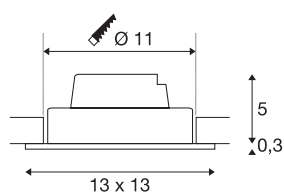

## NEW TRIA 110

Einbauleuchte, einflammig, LED, 2700K, eckig, schwarz, 38°, 16W, inkl. Treiber, Clipfedern

Das NEW TRIA 1 SET besteht durch seine Einfachheit und Effektivität. Verfügbar in schwarz, weiß oder aluminium gebürstet ist es in runder bzw. quadratischer Form sowohl einflammig als auch mehrflammig erhältlich. Durch die Bestückung mit einer leistungsstarken, warmweißen COB LED in einem schwenkbaren Einsatz sowie des im Lieferumfang enthaltenen LED-Treibers kann das Set den Anforderungen der Allgemeinbeleuchtung gerecht werden. Der elektrische Anschluss erfolgt an 230V Netzspannung.

## TECHNISCHE DATEN

Art. Nr.	114240
Dreh- oder Schwenkbar	rotary bar and tiltable
IP Code	IP 20
Montage	Einbau
Montagedetails	Decke
Dimmbar	Ja
Technologie der Dimmung	Phasenanschnitt, Phasenabschnitt
Primäre Nennspannung	220-240V ~50/60Hz
Sekundär Strom / Spannung	350 mA
Schutzklasse	II
Wattage	14 W
minimale Umgebungstemperatur	-20 °C
maximale Umgebungstemperatur	35 °C
Höhe Einschaltstrom	2 A
Dauer Einschaltstrom	80 µs
Stroboskop-Effekt (SVM)	0.01
Lumen	1010 lm
Lichtfarbtemperatur	2700 Kelvin
Abstrahlwinkel	38 °
Farbe	schwarz
CRI	80
LXXBXX Daten	L70B50

## Lichtquelle

916415	
--------	---

<b>Lebensdauer</b>	30000 h
<b>Länge</b>	13 cm
<b>Breite</b>	13 cm
<b>Höhe</b>	5.3 cm
<b>Nettogewicht</b>	0.493 kg
<b>Bruttogewicht</b>	0.587 kg
<b>Ausschnittsform</b>	rund
<b>Einbautiefe</b>	6 cm
<b>Einbaudurchmesser</b>	11 cm