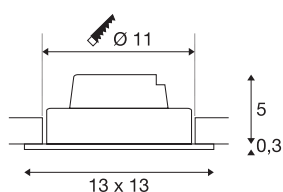

## NEW TRIA 1 SET

lampa wpuszczana, jednopunktowa, LED, 3000K, kwadratowa, czarna, 38°, 16W, z zasilaczem i sprężynami zaciskowymi

Zestaw NEW TRIA 1 SET imponuje prostotą i wydajnością. Lampa dostępna w kolorze czarnym, białym lub szczotkowanego aluminium, w kształcie okrągłym lub kwadratowym, w opcji jedno- lub wielopunktowej. Ten zestaw, zawierający wydajną diodę COB LED o ciepłej białej barwie zamontowaną w przechylnym wkładzie oraz należący do zakresu dostawy zasilacz LED, spełnia wszelkie wymagania dotyczące oświetlenia ogólnego. Lampę podłącza się do napięcia sieciowego 230V.

## DANE TECHNICZNE

Nr artykułu	114250
Obrotowa lub przechylna	Obrotowa i przechylna
Kod IP	IP 20
Montaż	Wersja do wbudowania
Szczegóły dotyczące montażu	Wersja sufitowa
Ściemnialna	Tak
Technologia ściemniania	Fazowe sterowane narastająco, Fazowe sterowane malejąco
Pierwotne napięcie znamionowe	220-240V ~50/60Hz
Prąd / napięcie wtórny	350 mA
Klasy ochrony	II
Wydajność	14 W
Temperatura otoczenia	-20 °C
Temperatura otoczenia	35 °C
Poziom prądu rozruchowego	2 A
Czas trwania prądu rozruchowego	80 μs
Efekt stroboskopowy (SVM)	0.01
Strumień świetlny	1100 lm
Temperatura barwy światła	3000 Kelvin
Kąt połowiczny rozpraszania	38 °
Kolor	czarny
CRI	80
Dane LXXBXX	L70B50

## Źródła światła

916324	
--------	---

Okres użytkowania	30000 h
Długość	13 cm
Szerokość	13 cm
Wysokość	5.3 cm
Waga netto	0.46 kg
Waga brutto	0.553 kg
Forma do wycinania	Okrągły
Głębokość montażowa	6 cm
Średnica montażowa	11 cm