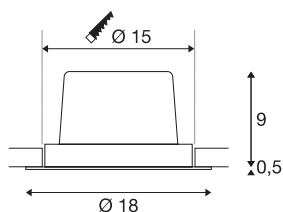

## NEW TRIA 150

Einbauleuchte, einflammig, LED, 2700K, rund, schwarz, 30°, 29W, inkl. Treiber, Clipfedern

Das NEW TRIA 1 SET besteht durch seine Einfachheit und Effektivität. Verfügbar in schwarz, weiß oder aluminium gebürstet ist es in runder bzw. quadratischer Form sowohl einflammig als auch mehrflammig erhältlich. Durch die Bestückung mit einer leistungsstarken, warmweißen COB LED in einem schwenkbaren Einsatz sowie des im Lieferumfang enthaltenen LED-Treibers kann das Set den Anforderungen der Allgemeinbeleuchtung gerecht werden. Der elektrische Anschluss erfolgt an 230V Netzspannung.

## TECHNISCHE DATEN

Art. Nr.	114260
Dreh- oder Schwenkbar	tiltable
IP Code	IP 20
Montage	Einbau
Montagedetails	Decke
Primäre Nennspannung	220-240V ~50/60Hz
Sekundär Strom / Spannung	700 mA
Schutzklasse	II
Wattage	29 W
minimale Umgebungstemperatur	-25 °C
maximale Umgebungstemperatur	35 °C
Netzwerk Bemessungs-Bereit-schaftsleistung	0.33 W
Höhe Einschaltstrom	15 A
Dauer Einschaltstrom	100 µs
Stroboskop-Effekt (SVM)	0
Lumen	2500 lm
Lichtfarbtemperatur	2700 Kelvin
Abstrahlwinkel	30 °
Farbe	schwarz
CRI	80
LXXBXX Daten	L70B50
Lebensdauer	30000 h

## Lichtquelle

916519	
--------	---

Höhe	9.5 cm
Durchmesser	18 cm
Nettogewicht	0.945 kg
Bruttogewicht	1.105 kg
Ausschnittsform	rund
Einbautiefe	10 cm
Einbaudurchmesser	15 cm