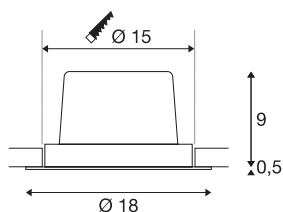

NEW TRIA 150

Einbauleuchte, einflammig, LED, 2700K, rund, weiß, 30°, 29W, inkl. Treiber, Clipfedern

Das NEW TRIA 1 SET besteht durch seine Einfachheit und Effektivität. Verfügbar in schwarz, weiß oder aluminium gebürstet ist es in runder bzw. quadratischer Form sowohl einflammig als auch mehrflammig erhältlich. Durch die Bestückung mit einer leistungsstarken, warmweißen COB LED in einem schwenkbaren Einsatz sowie des im Lieferumfang enthaltenen LED-Treibers kann das Set den Anforderungen der Allgemeinbeleuchtung gerecht werden. Der elektrische Anschluss erfolgt an 230V Netzspannung.

TECHNISCHE DATEN

Art. Nr.	114261
Dreh- oder Schwenkbar	tiltable
IP Code	IP 20
Montage	Einbau
Montagedetails	Decke
Primäre Nennspannung	220-240V ~50/60Hz
Sekundär Strom / Spannung	700 mA
Schutzklasse	II
Wattage	29 W
minimale Umgebungstemperatur	-25 °C
maximale Umgebungstemperatur	35 °C
Netzwerk Bemessungs-Bereit-schaftsleistung	0.33 W
Höhe Einschaltstrom	15 A
Dauer Einschaltstrom	100 µs
Stroboskop-Effekt (SVM)	0
Lumen	2500 lm
Lichtfarbtemperatur	2700 Kelvin
Abstrahlwinkel	30 °
Farbe	weiß
CRI	80
LXXBXX Daten	L70B50
Lebensdauer	30000 h

Lichtquelle

916519	
--------	---

Höhe	9.5 cm
Durchmesser	18 cm
Nettogewicht	0.857 kg
Bruttogewicht	1.004 kg
Ausschnittsform	rund
Einbautiefe	10 cm
Einbaudurchmesser	15 cm