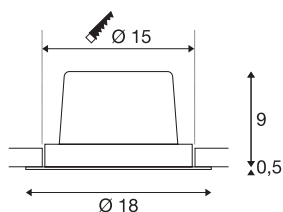

NEW TRIA 150

okragła zestaw , czarna matowa, 25W, 30°, 3000K, z zasilaczem, klips

Zestaw NEW TRIA 1 SET imponuje prostotą i wydajnością. Lampa dostępna w kolorze czarnym, białym lub szczotkowanego aluminium, w kształcie okrągłym lub kwadratowym, w opcji jedno- lub wielopunktowej. Ten zestaw, zawierający wydajną diodę COB LED o ciepłej białej barwie zamontowaną w przechylnym wkładzie oraz należący do zakresu dostawy zasilacz LED, spełnia wszelkie wymagania dotyczące oświetlenia ogólnego. Lampę podłącza się do napięcia sieciowego 230V.

DANE TECHNICZNE

Nr artykułu	114270
Obrotowa lub przechylna	Wersja przechylna
Kod IP	IP 20
Montaż	Wersja do wbudowania
Szczegóły dotyczące montażu	Wersja sufitowa
Pierwotne napięcie znamionowe	220-240V ~50/60Hz
Prąd / napięcie wtórny	700 mA
Klasy ochrony	II
Wydajność	29 W
Temperatura otoczenia	-25 °C
Temperatura otoczenia	35 °C
Znamionowa moc znamionowa sieci w trybie gotowości	0.33 W
Poziom prądu rozruchowego	15 A
Czas trwania prądu rozruchowego	100 µs
Efekt stroboskopowy (SVM)	0
Strumień świetlny	2700 lm
Temperatura barwy światła	3000 Kelvin
Kąt połowiczny rozpraszania	30 °
Kolor	czarny
CRI	80
Dane LXXBXX	L70B50
Okres użytkowania	30000 h

Źródła światła

916475	
--------	---

Emisja światła	Bezpośredni
Wysokość	9.5 cm
średnica	18 cm
Waga netto	0.863 kg
Waga brutto	1.027 kg
Forma do wycinania	Okrągły
Głębokość montażowa	10 cm
Średnica montażowa	15 cm