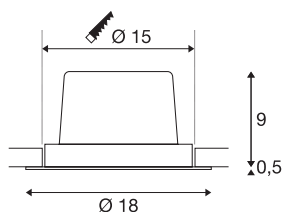

NEW TRIA

Einbauleuchte, einflammig, LED, 3000K, rund, weiß, 30°, 29W, inkl. Treiber, Clipfedern

Das NEW TRIA 1 SET besteht durch seine Einfachheit und Effektivität. Verfügbar in schwarz, weiß oder aluminium gebürstet ist es in runder bzw. quadratischer Form sowohl einflammig als auch mehrflammig erhältlich. Durch die Bestückung mit einer leistungsstarken, warmweißen COB LED in einem schwenkbaren Einsatz sowie des im Lieferumfang enthaltenen LED-Treibers kann das Set den Anforderungen der Allgemeinbeleuchtung gerecht werden. Der elektrische Anschluss erfolgt an 230V Netzspannung.

TECHNISCHE DATEN

Art. Nr.	114271
Dreh- oder Schwenkbar	tiltable
IP Code	IP 20
Montage	Einbau
Montagedetails	Decke
Primäre Nennspannung	220-240V ~50/60Hz
Sekundär Strom / Spannung	700 mA
Schutzklasse	II
Wattage	29 W
minimale Umgebungstemperatur	-25 °C
maximale Umgebungstemperatur	35 °C
Netzwerk Bemessungs-Bereit-schaftsleistung	0.33 W
Höhe Einschaltstrom	15 A
Dauer Einschaltstrom	100 µs
Stroboskop-Effekt (SVM)	0
Lumen	2700 lm
Lichtfarbtemperatur	3000 Kelvin
Abstrahlwinkel	30 °
Farbe	weiß
CRI	80
LXXBXX Daten	L70B50
Lebensdauer	30000 h

Lichtquelle

916475	
--------	---

Höhe	9.5 cm
Durchmesser	18 cm
Nettogewicht	0.908 kg
Bruttogewicht	1.051 kg
Ausschnittsform	rund
Einbautiefe	10 cm
Einbaudurchmesser	15 cm