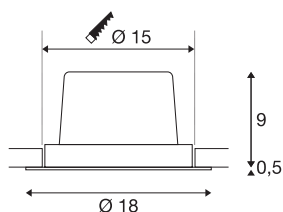

NEW TRIA 1 SET

lampa wpuszczana, jednopunktowa, LED, 3000K, okrągła, biała, 30°, 29W, z zasilaczem i sprężynami zaciskowymi

Zestaw NEW TRIA 1 SET imponuje prostotą i wydajnością. Lampa dostępna w kolorze czarnym, białym lub szczotkowanego aluminium, w kształcie okrągłym lub kwadratowym, w opcji jedno- lub wielopunktowej. Ten zestaw, zawierający wydajną diodę COB LED o ciepłej białej barwie zamontowaną w przechylnym wkładzie oraz należący do zakresu dostawy zasilacz LED, spełnia wszelkie wymagania dotyczące oświetlenia ogólnego. Lampę podłącza się do napięcia sieciowego 230V.

DANE TECHNICZNE

Nr artykułu	114271
Obrotowa lub przechylna	Wersja przechylna
Kod IP	IP 20
Montaż	Wersja do wbudowania
Szczegóły dotyczące montażu	Wersja sufitowa
Pierwotne napięcie znamionowe	220-240V ~50/60Hz
Prąd / napięcie wtórny	700 mA
Klasy ochrony	II
Wydajność	29 W
Temperatura otoczenia	-25 °C
Temperatura otoczenia	35 °C
Znamionowa moc znamionowa sieci w trybie gotowości	0.33 W
Poziom prądu rozruchowego	15 A
Czas trwania prądu rozruchowego	100 μs
Efekt stroboskopowy (SVM)	0
Strumień świetlny	2700 lm
Temperatura barwy światła	3000 Kelvin
Kąt połowiczny rozpraszania	30 °
Kolor	biały
CRI	80
Dane LXXBXX	L70B50
Okres użytkowania	30000 h

Źródła światła

916475	
--------	---

Emisja światła	Bezpośredni
Wysokość	9.5 cm
średnica	18 cm
Waga netto	0.908 kg
Waga brutto	1.051 kg
Forma do wycinania	Okrągły
Głębokość montażowa	10 cm
Średnica montażowa	15 cm