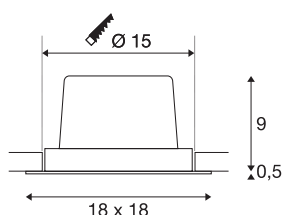

NEW TRIA 1 SET

lampa wpuszczana, jednopunktowa, LED, 3000K, kwadratowa, biała, 30°, 29W, z zasilaczem i sprężynami zaciskowymi

Zestaw NEW TRIA 1 SET imponuje prostotą i wydajnością. Lampa dostępna w kolorze czarnym, białym lub szczotkowanego aluminium, w kształcie okrągłym lub kwadratowym, w opcji jedno- lub wielopunktowej. Ten zestaw, zawierający wydajną diodę COB LED o ciepłej białej barwie zamontowaną w przechylnym wkładzie oraz należący do zakresu dostawy zasilacz LED, spełnia wszelkie wymagania dotyczące oświetlenia ogólnego. Lampę podłącza się do napięcia sieciowego 230V.

DANE TECHNICZNE

Nr artykułu	114291
Obrotowa lub przechylna	Wersja przechylna
Kod IP	IP 20
Montaż	Wersja do wbudowania
Szczegóły dotyczące montażu	Wersja sufitowa
Pierwotne napięcie znamionowe	220-240V ~50/60Hz
Prąd / napięcie wtórny	700 mA
Klasy ochrony	II
Wydajność	29 W
Temperatura otoczenia	-25 °C
Temperatura otoczenia	35 °C
Znamionowa moc znamionowa sieci w trybie gotowości	0.33 W
Poziom prądu rozruchowego	15 A
Czas trwania prądu rozruchowego	100 μs
Efekt stroboskopowy (SVM)	0
Strumień świetlny	2700 lm
Temperatura barwy światła	3000 Kelvin
Kąt połowiczny rozpraszania	30 °
Kolor	biały
CRI	80
Dane LXXBXX	L70B50
Okres użytkowania	30000 h

Źródła światła

916475	
--------	---

Emisja światła	Bezpośredni
Długość	18 cm
Szerokość	18 cm
Wysokość	9.5 cm
Waga netto	0.915 kg
Waga brutto	1.06 kg
Forma do wycinania	Okrągły
Głębokość montażowa	10 cm
Średnica montażowa	15 cm