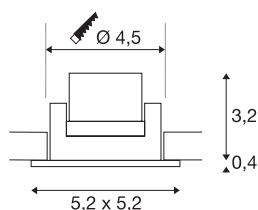

NEW TRIA MINI SET

lampa wpuszczana, dioda Power LED, 3000K, kwadratowa, czarna matowa, 30°, z zasilaczem i sprężynami zaciskowymi

Innowacyjny zestaw NEW TRIA MINI SET imponuje prostotą i wydajnością. Produkt dostępny w kolorze czarnym matowym, białym matowym lub szczotkowanego aluminium, w kształcie okrągłym lub kwadratowym. Ten zestaw, zawierający wydajną diodę Premium LED o ciepłej białej barwie, zamontowaną w przechylnym wkładzie, oraz należący do zakresu dostawy zasilacz LED, spełnia wszelkie wymagania dotyczące oświetlenia ogólnego. Lampę podłącza się do napięcia sieciowego 230V.

DANE TECHNICZNE

Nr artykułu	114400
Obrotowa lub przechylna	Wersja przechylna
Kod IP	IP 20 / IP 44
Klasa odporności na uderzenia	IK 02
Montaż	Wersja do wbudowania
Szczegóły dotyczące montażu	Wersja sufitowa
Pierwotne napięcie znamionowe	220-240V ~50/60Hz
Prąd / napięcie wtórny	700 mA
Klasy ochrony	II
Wydajność	3.4 W
Temperatura otoczenia	-20 °C
Temperatura otoczenia	30 °C
Poziom prądu rozruchowego	15 A
Czas trwania prądu rozruchowego	150 μs
Effekt stroboskopowy (SVM)	0
Strumień świetlny	190 lm
Temperatura barwy światła	3000 Kelvin
Kąt połowiczny rozpraszania	30 °
Kolor	czarny
CRI	90
UGR ≤	19
Dane LXXBXX	L70B50

Źródła światła

	
--	---

Okres użytkowania	30000 h
Risk Group	1
Długość	5.2 cm
Szerokość	5.2 cm
Wysokość	3.6 cm
Waga netto	0.112 kg
Waga brutto	0.139 kg
Forma do wycinania	Okrągły
Głębokość montażowa	4 cm
Średnica montażowa	4.5 cm