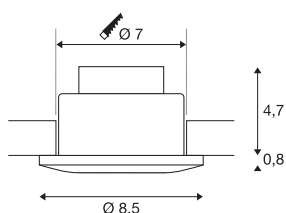

OUT 65

lampa sufitowa wpuszczana outdoor, LED, 3000K, okrągła, czarna, 38°, 12W, z zasilaczem

Innowacyjna lampa sufitowa wpuszczana OUT 65 zachwyca wyjątkowym wyglądem. Dzięki stopniowi ochrony IP65 można ją zastosować na zewnątrz lub w pomieszczeniach wilgotnych. Produkt dostępny w kolorze czarnym, białym, srebrnoszarym i tytanowym, w kształcie okrągłym lub kwadratowym. Zestaw zawiera wydajną diodę LED COB o ciepłej białej barwie oraz należący do zakresu dostawy zasilacz LED, a tym samym spełnia wszelkie wymagania dotyczące oświetlenia ogólnego. Lampę podłącza się do napięcia sieciowego 230V.

DANE TECHNICZNE

Nr artykułu	114460
Kod IP	IP 20 / IP 65
Klasa odporności na uderzenia	IK 02
Montaż	Wersja do wbudowania
Szczegóły dotyczące montażu	Wersja sufitowa
Ściemnialna	Tak
Technologia ściemniania	Fazowe sterowane narastająco, Fazowe sterowane malejąco
Pierwotne napięcie znamionowe	220-240V ~50/60Hz
Prąd / napięcie wtórny	500 mA
Klasy ochrony	II
Wydajność	11 W
Poziom prądu rozruchowego	2 A
Czas trwania prądu rozruchowego	40 µs
Efekt stroboskopowy (SVM)	0.02
Strumień świetlny	510 lm
Temperatura barwy światła	3000 Kelvin
Kąt połowiczny rozpraszania	38 °
Kolor	czarny
CRI	80
Dane LXXBXX	L70B50
Okres użytkowania	40000 h
Wysokość	6 cm

Źródła światła

916451	
--------	---

średnica	8.5 cm
Waga netto	0.323 kg
Waga brutto	0.381 kg
Forma do wycinania	Okrągły
Głębokość montażowa	6 cm
Średnica montażowa	7 cm