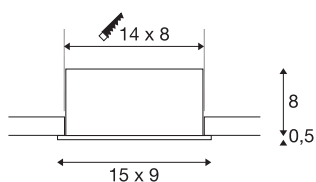

KADUX

Einbauleuchte, zweiflämmig, LED, 3000K, rechteckig, weiß matt, 38°, 15W, inkl. Treiber

Die KADUX Einbauleuchten Serie erscheint in einem robusten Leuchtgehäuse mit ansprechend hochwertiger Optik. Dieses LED Set ist kardanisch schwenkbar und erlaubt so die individuelle Ausrichtung der Lichtkegel. Das KADUX 2 SET wird fertig für den direkten Anschluss an 230V Netzspannung geliefert und ist erhältlich in schwarz matt, weiß matt oder aluminium gebürstet sowie als einflämmige, zweiflämmige und dreiflämmige Variante.

TECHNISCHE DATEN

Art. Nr.	115711
Dreh- oder Schwenkbar	tiltable
IP Code	IP 20
Montage	Einbau
Montagedetails	Decke
Dimmbar	Ja
Technologie der Dimmung	Phasenanschnitt, Phasenabschnitt
Primäre Nennspannung	220-240V ~50/60Hz
Sekundär Strom / Spannung	350 mA
Schutzklasse	II
Wattage	14 W
minimale Umgebungstemperatur	-20 °C
maximale Umgebungstemperatur	35 °C
Höhe Einschaltstrom	2 A
Dauer Einschaltstrom	80 µs
Stroboskop-Effekt (SVM)	0.01
Lumen	1290 lm
Lichtfarbtemperatur	3000 Kelvin
Abstrahlwinkel	38 °
Farbe	weiß
CRI	80
LXXBXX Daten	L70B50

Lichtquelle

916451	
--------	---

Lebensdauer	40000 h
Länge	15 cm
Breite	9 cm
Höhe	8.5 cm
Nettogewicht	0.55 kg
Bruttogewicht	0.618 kg
Ausschnittsform	quadratisch
Einbaulänge	14 cm
Einbaubreite	8 cm
Einbautiefe	8 cm