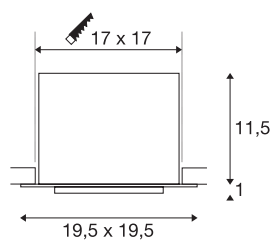

KADUX

Einbauleuchte, einflammig, LED, 3000K, xl, eckig, schwarz matt, 30°, 29W, inkl. Treiber, Clipfedern

Die KADUX Einbauleuchten Serie erscheint in einem robusten Leuchtgehäuse mit ansprechend hochwertiger Optik. Dieses LED Set in XL Bauform ist kardanisch schwenkbar und erlaubt so die individuelle Ausrichtung der Lichtkegel. Die besonders leistungsstarke, warmweiße Premium COB LED ermöglicht eine außergewöhnlich kräftige Ausleuchtung. Das KADUX 1 SET wird fertig für den direkten Anschluss an 230V Netzspannung geliefert.

TECHNISCHE DATEN

Art. Nr.	115730
Dreh- oder Schwenkbar	tiltable
IP Code	IP 20
Montage	Einbau
Montagedetails	Decke
Primäre Nennspannung	220-240V ~50/60Hz
Sekundär Strom / Spannung	700 mA
Schutzklasse	II
Wattage	29 W
minimale Umgebungstemperatur	-25 °C
maximale Umgebungstemperatur	35 °C
Netzwerk Bemessungs-Bereit-schaftsleistung	0.33 W
Höhe Einschaltstrom	15 A
Dauer Einschaltstrom	100 µs
Stroboskop-Effekt (SVM)	0
Lumen	2700 lm
Lichtfarbtemperatur	3000 Kelvin
Abstrahlwinkel	30 °
Farbe	schwarz
CRI	80
LXXBXX Daten	L70B50
Lebensdauer	30000 h

Lichtquelle

916475	
--------	---

Länge	19.5 cm
Breite	19.5 cm
Höhe	12.5 cm
Nettogewicht	1.575 kg
Bruttogewicht	1.952 kg
Ausschnittsform	quadratisch
Einbaulänge	17 cm
Einbaubreite	17 cm
Einbautiefe	12.5 cm