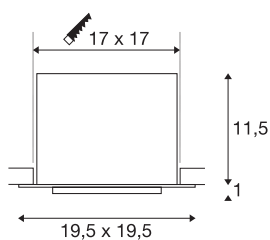

KADUX 1 SET

lampa wpuszczana, jednopunktowa, LED, 3000K, xl, kwadratowa, czarna matowa, 30°, 29W, z zasilaczem, sprężyny zaciskowe

Seria lamp wpuszczanych KADUX to wytrzymała obudowa i wysokiej jakości optyka. Ten zestaw LED w rozmiarze XL jest przechylany kardanowo, dzięki czemu umożliwia indywidualne ustawienie stożków świetlnych. Szczególnie wydajna, ciepła biała dioda Premium LED COB zapewnia wyjątkowo mocne oświetlenie. Lampa KADUX 1 SET jest dostarczana w stanie gotowym do bezpośredniego podłączenia do napięcia sieciowego 230V.

DANE TECHNICZNE

Nr artykułu	115730
Obrotowa lub przechyłna	Obrotowa i przechyłna
Kod IP	IP 20
Montaż	Wersja do wbudowania
Szczegóły dotyczące montażu	Wersja sufitowa
Pierwotne napięcie znamionowe	220-240V ~50/60Hz
Prąd / napięcie wtórny	700 mA
Klasy ochrony	II
Wydajność	29 W
Temperatura otoczenia	-25 °C
Temperatura otoczenia	35 °C
Znamionowa moc znamionowa sieci w trybie gotowości	0.33 W
Poziom prądu rozruchowego	15 A
Czas trwania prądu rozruchowego	100 μs
Efekt stroboskopowy (SVM)	0
Strumień świetlny	2700 lm
Temperatura barwy światła	3000 Kelvin
Kąt połowiczny rozpraszania	30 °
Kolor	czarny
CRI	80
Dane LXXBXX	L70B50
Okres użytkowania	30000 h

Źródła światła

916475	
--------	---

Emisja światła	Bezpośredni
Długość	19.5 cm
Szerokość	19.5 cm
Wysokość	12.5 cm
Waga netto	1.575 kg
Waga brutto	1.952 kg
Forma do wycinania	Prostokątny
Długość montażowa	17 cm
Szerokość montażowa	17 cm
Głębokość montażowa	12.5 cm