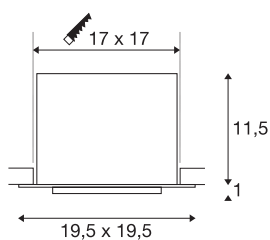

## KADUX 1 SET

lampa wpuszczana, jednopunktowa, LED, 3000K, xl, kwadratowa, biała matowa, 30°, 29W, z zasilaczem, sprężyny zaciskowe

Seria lamp wpuszczanych KADUX to wytrzymała obudowa i wysokiej jakości optyka. Ten zestaw LED w rozmiarze XL jest przechyłany kardanowo, dzięki czemu umożliwia indywidualne ustawienie stożków świetlnych. Szczególnie wydajna, ciepła biała dioda Premium LED COB zapewnia wyjątkowo mocne oświetlenie. Lampa KADUX 1 SET jest dostarczana w stanie gotowym do bezpośredniego podłączenia do napięcia sieciowego 230V.

## DANE TECHNICZNE

Nr artykułu	115731
Obrotowa lub przechyłna	Obrotowa i przechyłna
Kod IP	IP 20
Montaż	Wersja do wbudowania
Szczegóły dotyczące montażu	Wersja sufitowa
Pierwotne napięcie znamionowe	220-240V ~50/60Hz
Prąd / napięcie wtórny	700 mA
Klasy ochrony	II
Wydajność	29 W
Temperatura otoczenia	-25 °C
Temperatura otoczenia	35 °C
Znamionowa moc znamionowa sieci w trybie gotowości	0.33 W
Poziom prądu rozruchowego	15 A
Czas trwania prądu rozruchowego	100 μs
Efekt stroboskopowy (SVM)	0
Strumień świetlny	2700 lm
Temperatura barwy światła	3000 Kelvin
Kąt połowiczny rozpraszania	30 °
Kolor	biały
CRI	80
Dane LXXBXX	L70B50
Okres użytkowania	30000 h

## Źródła światła

916475	
--------	---

<b>Emisja światła</b>	Bezpośredni
<b>Długość</b>	19.5 cm
<b>Szerokość</b>	19.5 cm
<b>Wysokość</b>	12.5 cm
<b>Waga netto</b>	1.584 kg
<b>Waga brutto</b>	1.943 kg
<b>Forma do wycinania</b>	Prostokątny
<b>Długość montażowa</b>	17 cm
<b>Szerokość montażowa</b>	17 cm
<b>Głębokość montażowa</b>	12.5 cm