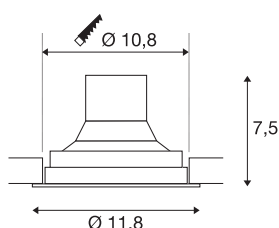

DANE TECHNICZNE

Nr artykułu	116310
Różne wyjścia światła	1
Obrotowa lub przechyłna	Obrotowa i przechyłna
Kod IP	IP 20
Montaż	Wersja do wbudowania
Szczegóły dotyczące montażu	Wersja sufitowa
Ściemnialna	Tak
Technologia ściemniania	Fazowe sterowane malejąco
Pierwotne napięcie znamionowe	220-240V ~50/60Hz
Prąd / napięcie wtórny	250 mA
Klasy ochrony	II
Wydajność	12 W
Poziom prądu rozruchowego	1 A
Czas trwania prądu rozruchowego	68 μs
Efekt stroboskopowy (SVM)	0.07
Strumień świetlny	700 lm
Temperatura barwy światła	3000 Kelvin
Kąt połowiczny rozpraszania	60 °
Kolor	czarny
CRI	80
Dane LXXBXX	L70B50
Okres użytkowania	25000 h

Źródła światła

916364	
--------	---

Rozkład natężenia oświetlenia	Symetryczne obracanie
Emisja światła	bezpośrednie
Wysokość	7.5 cm
średnica	11.8 cm
Waga netto	0.424 kg
Waga brutto	0.497 kg
Forma do wycinania	Okrągły
Głębokość montażowa	8 cm
Średnica montażowa	10.8 cm