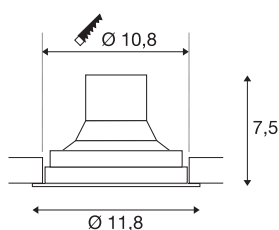

TECHNISCHE DATEN

Art. Nr.	116311
Anzahl unterschiedliche Lichtauslässe	1
Dreh- oder Schwenkbar	cardanic
IP Code	IP 20
Montage	Einbau
Montagedetails	Decke
Dimmbar	Ja
Technologie der Dimmung	Phasenabschnitt
Primäre Nennspannung	220-240V ~50/60Hz
Sekundär Strom / Spannung	250 mA
Schutzklasse	II
Wattage	12 W
Höhe Einschaltstrom	1 A
Dauer Einschaltstrom	68 µs
Stroboskop-Effekt (SVM)	0.07
Lumen	700 lm
Lichtfarbtemperatur	3000 Kelvin
Abstrahlwinkel	60 °
Farbe	weiß
CRI	96
LXXBXX Daten	L70B50
Lebensdauer	25000 h

Lichtquelle

916364	
--------	---

Lichtstärkeverteilung	rotationssymmetrisch
Lichtaustritt	direkt
Höhe	7.5 cm
Durchmesser	11.8 cm
Nettogewicht	0.426 kg
Bruttogewicht	0.491 kg
Ausschnittsform	rund
Einbautiefe	8 cm
Einbaudurchmesser	10.8 cm