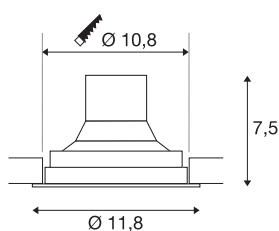

DANE TECHNICZNE

Nr artykułu	116311
Różne wyjścia światła	1
Obrotowa lub przechyłna	Obrotowa i przechyłna
Kod IP	IP 20
Montaż	Wersja do wbudowania
Szczegóły dotyczące montażu	Wersja sufitowa
Ściemnialna	Tak
Technologia ściemniania	Fazowe sterowane malejąco
Pierwotne napięcie znamionowe	220-240V ~50/60Hz
Prąd / napięcie wtórny	250 mA
Klasy ochrony	II
Wydajność	12 W
Poziom prądu rozruchowego	1 A
Czas trwania prądu rozruchowego	68 μs
Efekt stroboskopowy (SVM)	0.07
Strumień świetlny	700 lm
Temperatura barwy światła	3000 Kelvin
Kąt połowiczny rozpraszania	60 °
Kolor	biały
CRI	96
Dane LXXBXX	L70B50
Okres użytkowania	25000 h

Źródła światła

916364	
--------	---

Rozkład natężenia oświetlenia	Symetryczne obracanie
Emisja światła	bezpośrednie
Wysokość	7.5 cm
średnica	11.8 cm
Waga netto	0.426 kg
Waga brutto	0.491 kg
Forma do wycinania	Okrągły
Głębokość montażowa	8 cm
Średnica montażowa	10.8 cm