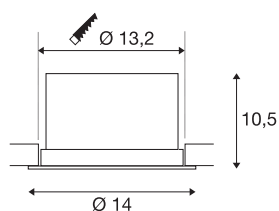

TECHNISCHE DATEN

Art. Nr.	116320
Anzahl unterschiedliche Lichtauslässe	1
Dreh- oder Schwenkbar	rotary bar and tiltable
IP Code	IP 20
Montage	Einbau
Montagedetails	Decke
Dimmbar	Ja
Technologie der Dimmung	Phasenabschnitt
Primäre Nennspannung	220-240V ~50/60Hz
Sekundär Strom / Spannung	250 mA
Schutzklasse	II
Wattage	12 W
Höhe Einschaltstrom	1 A
Dauer Einschaltstrom	68 µs
Stroboskop-Effekt (SVM)	0.07
Lumen	700 lm
Lichtfarbtemperatur	3000 Kelvin
Abstrahlwinkel	60 °
Farbe	schwarz
CRI	80
LXXBXX Daten	L70B50
Lebensdauer	25000 h

Lichtquelle

916364	
--------	-----------------------------------------------------------------------------------

Lichtstärkeverteilung	rotationssymmetrisch
Lichtaustritt	direkt
Höhe	10.5 cm
Durchmesser	14 cm
Nettogewicht	0.697 kg
Bruttogewicht	0.813 kg
Ausschnittsform	rund
Einbautiefe	13.1 cm
Einbaudurchmesser	13.2 cm