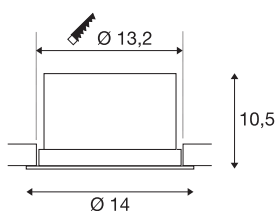

DANE TECHNICZNE

Nr artykułu	116321
Różne wyjścia światła	1
Obrotowa lub przechylna	Obrotowa i przechylna
Kod IP	IP 20
Montaż	Wersja do wbudowania
Szczegóły dotyczące montażu	Wersja sufitowa
Ściemnialna	Tak
Technologia ściemniania	Fazowe sterowane malejąco
Pierwotne napięcie znamionowe	220-240V ~50/60Hz
Prąd / napięcie wtórny	250 mA
Klasy ochrony	II
Wydajność	12 W
Poziom prądu rozruchowego	1 A
Czas trwania prądu rozruchowego	68 μs
Efekt stroboskopowy (SVM)	0.07
Strumień świetlny	700 lm
Temperatura barwy światła	3000 Kelvin
Kąt połowiczny rozpraszania	60 °
Kolor	biały
CRI	80
Dane LXXBXX	L70B50
Okres użytkowania	25000 h

Źródła światła

916364	
--------	---

Rozkład natężenia oświetlenia	Symetryczne obracanie
Emisja światła	bezpośrednie
Wysokość	10.5 cm
średnica	14 cm
Waga netto	0.695 kg
Waga brutto	0.813 kg
Forma do wycinania	Okrągły
Głębokość montażowa	13.1 cm
Średnica montażowa	13.2 cm