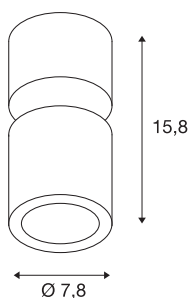

## TECHNISCHE DATEN

Art. Nr.	116330
Anzahl unterschiedliche Lichtauslässe	1
Dreh- oder Schwenkbar	tiltable
IP Code	IP 20
Montage	Aufbau
Montagedetails	Decke
Dimmbar	Ja
Technologie der Dimmung	Phasenabschnitt
Primäre Nennspannung	220-240V ~50/60Hz
Sekundär Strom / Spannung	250 mA
Schutzklasse	I
Wattage	12 W
Höhe Einschaltstrom	30 A
Dauer Einschaltstrom	40 µs
Stroboskop-Effekt (SVM)	0.09
Lumen	700 lm
Lichtfarbtemperatur	3000 Kelvin
Abstrahlwinkel	60 °
Farbe	schwarz
CRI	80
LXXBXX Daten	L70B50
Lebensdauer	25000 h

## Lichtquelle

916364		<b>Lichtstärkeverteilung</b>	rotationssymmetrisch
		<b>Lichtaustritt</b>	direkt
		<b>Höhe</b>	15.8 cm
		<b>Durchmesser</b>	7.8 cm
		<b>Nettogewicht</b>	0.605 kg
		<b>Bruttogewicht</b>	0.664 kg