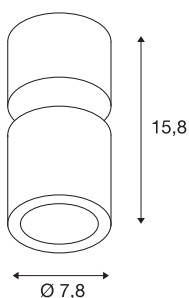

DANE TECHNICZNE

Nr artykułu	116330
Różne wyjścia światła	1
Obrotowa lub przechylna	Wersja przechylna
Kod IP	IP 20
Montaż	Wersja natynkowa
Szczegóły dotyczące montażu	Wersja sufitowa
Ściemnialna	Tak
Technologia ściemniania	Fazowe sterowane malejąco
Pierwotne napięcie znamionowe	220-240V ~50/60Hz
Prąd / napięcie wtórny	250 mA
Klasy ochrony	I
Wydajność	12 W
Poziom prądu rozruchowego	30 A
Czas trwania prądu rozruchowego	40 μs
Efekt stroboskopowy (SVM)	0.09
Strumień świetlny	700 lm
Temperatura barwy światła	3000 Kelvin
Kąt połowiczny rozpraszania	60 °
Kolor	czarny
CRI	80
Dane LXXBXX	L70B50
Okres użytkowania	25000 h

Źródła światła

916364		Rozkład natężenia oświetlenia	Symetryczne obracanie
		Emisja światła	bezpośrednie
		Wysokość	15.8 cm
		średnica	7.8 cm
		Waga netto	0.605 kg
		Waga brutto	0.664 kg