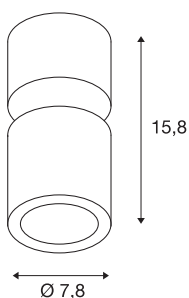

## DANE TECHNICZNE

Nr artykułu	116331
Różne wyjścia światła	1
Obrotowa lub przechylna	Wersja przechylna
Kod IP	IP 20
Montaż	Wersja natynkowa
Szczegóły dotyczące montażu	Wersja sufitowa
Ściemnialna	Tak
Technologia ściemniania	Fazowe sterowane malejąco
Pierwotne napięcie znamionowe	220-240V ~50/60Hz
Prąd / napięcie wtórny	250 mA
Klasy ochrony	I
Wydajność	12 W
Poziom prądu rozruchowego	30 A
Czas trwania prądu rozruchowego	40 μs
Efekt stroboskopowy (SVM)	0.09
Strumień świetlny	700 lm
Temperatura barwy światła	3000 Kelvin
Kąt połowiczny rozpraszania	60 °
Kolor	biały
CRI	80
Dane LXXBXX	L70B50
Okres użytkowania	25000 h

## Źródła światła

916364		<b>Rozkład natężenia oświetlenia</b>	Symetryczne obracanie
		<b>Emisja światła</b>	bezpośrednie
		<b>Wysokość</b>	15.8 cm
		<b>średnica</b>	7.8 cm
		<b>Waga netto</b>	0.613 kg
		<b>Waga brutto</b>	0.672 kg