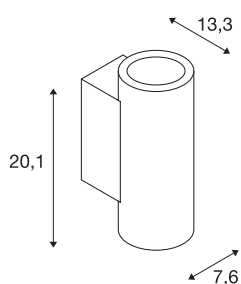

DANE TECHNICZNE

Nr artykułu	116341
Różne wyjścia światła	2
Kod IP	IP 20
Montaż	Wersja natynkowa
Szczegóły dotyczące montażu	Wersja ścienna
Ściemnialna	Tak
Technologia ściemniania	Fazowe sterowane malejąco
Pierwotne napięcie znamionowe	220-240V ~50/60Hz
Prąd / napięcie wtórny	500 mA
Klasy ochrony	I
Wydajność	20 W
Poziom prądu rozruchowego	30 A
Czas trwania prądu rozruchowego	40 μs
Efekt stroboskopowy (SVM)	0.03
Strumień świetlny	1400 lm
Temperatura barwy światła	3000 Kelvin
Kąt połowiczny rozpraszania	60 °
Kolor	biały
CRI	80
Dane LXXBXX	L70B50
Okres użytkowania	25000 h
Rozkład natężenia oświetlenia	Symetryczne obracanie

Źródła światła

916364	
--------	---

Emisja światła	bezpośrednie
Szerokość	7.6 cm
Wysokość	20.1 cm
Głębokość	13.3 cm
Waga netto	1.087 kg
Waga brutto	1.163 kg