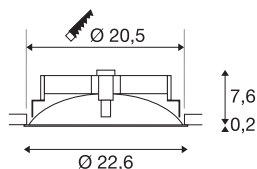

## DANE TECHNICZNE

Nr artykułu	117311
Kod IP	IP 20
Klasa odporności na uderzenia	IK 02
Odporność na uderzenia	0.2 Joule
Montaż	Wersja do wbudowania
Szczegóły dotyczące montażu	Wersja sufitowa
Ściemnialna	Tak
Technologia ściemniania	Fazowe sterowane malejąco
Pierwotne napięcie znamionowe	220-240V ~50/60Hz
Prąd / napięcie wtórny	700 mA
Klasy ochrony	II
Wydajność	23 W
Efekt stroboskopowy (SVM)	0.04
Strumień świetlny	1500 lm
Temperatura barwy światła	3000 Kelvin
Kąt połowiczny rozpraszania	120 °
Kolor	biały
CRI	80
UGR ≤	28
Dane LXXBXX	L70B50
Okres użytkowania	30000 h
Emisja światła	Bezpośredni

## Źródła światła

916572	
--------	---

Risk Group	1
Wysokość	7.8 cm
średnica	22.6 cm
Waga netto	1.27 kg
Waga brutto	1.749 kg
Forma do wycinania	Okrągły
Głębokość montażowa	8.5 cm
Średnica montażowa	20.5 cm
Strona BIG WHITE	230