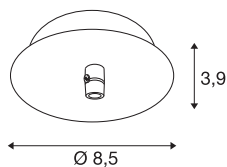

ROZETA SUFITOWA FITU

rozeta pojedyncza, okrągła, czarna, z uchwytem odciążającym kabla

Okrągła rozeta sufitowa FITU jest dostępna w różnych wersjach kolorystycznych z jednym, trzema lub pięcioma wyjściami. Można ją połączyć w dowolnej konfiguracji z lampami wiszącymi FITU E27. Odpowiedni uchwyt odciążający kabla znajduje się w zakresie dostawy.

DANE TECHNICZNE

Nr artykułu	132600
Kod IP	IP20
Montaż	Wersja natynkowa
Szczegóły dotyczące montażu	Wersja sufitowa
Napięcie znamionowe	220-240V ~50/60Hz V
Klasy ochrony	I
Kolor	czarny matowy
Wysokość	3.9 cm
średnica	8.5 cm
Waga netto	0.165 kg
Waga brutto	0.213 kg
Strona BIG WHITE	279