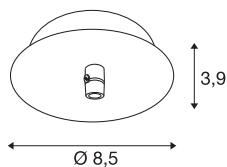

## ROZETA SUFITOWA FITU

rozeta pojedyncza, okrągła, biała, z uchwytem odciążającym kabla

Okrągła rozeta sufitowa FITU jest dostępna w różnych wersjach kolorystycznych z jednym, trzema lub pięcioma wyjściami. Można ją połączyć w dowolnej konfiguracji z lampami wiszącymi FITU E27. Odpowiedni uchwyt odciążający kabla znajduje się w zakresie dostawy.

## DANE TECHNICZNE

Nr artykułu	132601
Kod IP	IP20
Kolor	biały
Wysokość	3.9 cm
średnica	8.5 cm
Waga netto	0.166 kg
Waga brutto	0.214 kg
Strona BIG WHITE	226