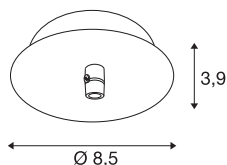

## ROZETA SUFITOWA FITU

rozeta pojedyncza, okrągła, chrom, z uchwytem odciążającym kabla

Okrągła rozeta sufitowa FITU jest dostępna w różnych wersjach kolorystycznych z jednym, trzema lub pięcioma wyjściami. Można ją połączyć w dowolnej konfiguracji z lampami wiszącymi FITU E27. Odpowiedni uchwyt odciążający kabla znajduje się w zakresie dostawy.

## DANE TECHNICZNE

Nr artykułu	132605
Kod IP	IP20
Montaż	Wersja natynkowa
Szczegóły dotyczące montażu	Wersja sufitowa
Napięcie znamionowe	220-240V ~50/60Hz V
Klasy ochrony	I
Kolor	chrom
Wysokość	3.9 cm
średnica	8.5 cm
Waga netto	0.169 kg
Waga brutto	0.211 kg
Strona BIG WHITE	279