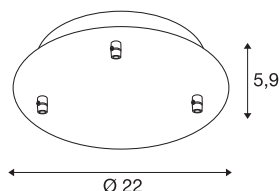

ROZETA SUFITOWA FITU

rozeta potrójna, okrągła, biała, z uchwytem odciążającym kable

Okrągła rozeta sufitowa FITU jest dostępna w różnych wersjach kolorystycznych z jednym, trzema lub pięcioma wyjściami. Można ją połączyć w dowolnej konfiguracji z lampami wiszącymi FITU E27. Odpowiedni uchwyt odciążający kabla znajduje się w zakresie dostawy.

DANE TECHNICZNE

Nr artykułu	132611
Kod IP	IP20
Montaż	Wersja natynkowa
Szczegóły dotyczące montażu	Wersja sufitowa
Napięcie znamionowe	220-240V ~50/60Hz V
Klasy ochrony	I
Kolor	matowy biały
Wysokość	5.4 cm
średnica	22 cm
Waga netto	0.641 kg
Waga brutto	0.841 kg
Strona BIG WHITE	295