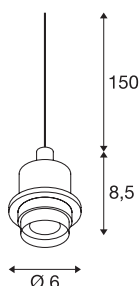

FENDA

zwis, A60, kolor czarny, bez abażuru, bez rozety, kabel bez zakończenia, maks. 60W

Zwis FENDA z kablem bez zakończenia z naszego systemu lamp wiszących MIX & MATCH można indywidualnie połączyć z abażurami FENDA. Dzięki zamontowanej oprawie E27 lampa nadaje się do żarówek LED i energooszczędnych.

DANE TECHNICZNE

Nr artykułu	132660
Liczba opraw	1
Kod IP	IP 20
Montaż	Wersja natynkowa
Szczegóły dotyczące montażu	Profil do lamp wiszących
Pierwotne napięcie znamionowe	220-240V ~50/60Hz
Klasy ochrony	II
Wydajność	60 W
Kolor	czarny
Wysokość	8.5 cm
średnica	6 cm
Waga netto	0.208 kg
Waga brutto	0.249 kg
Strona BIG WHITE	154