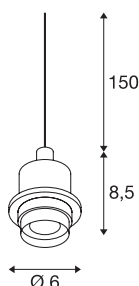

FENDA

zwis, A60, kolor biały, bez abażuru, bez rozety, kabel bez zakończenia, maks. 60W

Zwis FENDA z kablem bez zakończenia z naszego systemu lamp wiszących MIX & MATCH można indywidualnie połączyć z abażurami FENDA. Dzięki zamontowanej oprawie E27 lampa nadaje się do żarówek LED i energooszczędnych.

DANE TECHNICZNE

Nr artykułu	132661
Oprawa	E27
Liczba opraw	1
Kod IP	IP 20
Montaż	Wersja natynkowa
Szczegóły dotyczące montażu	Profil do lamp wiszących
Pierwotne napięcie znamionowe	220-240V ~50/60Hz
Klasy ochrony	II
Wydajność	60 W
Kolor	biały
Wysokość	8.5 cm
średnica	6 cm
Waga netto	0.206 kg
Waga brutto	0.246 kg
Strona BIG WHITE	296