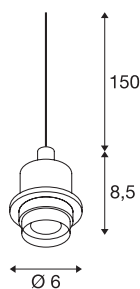

FENDA

luminaria suspendida, A60, cromo, sin pantalla, sin rosetón, cable abierto, 60 W como máximo

La suspensión pendular FENDA con extremo abierto del cable de nuestro sistema de luminarias suspendidas MIX & MATCH permite una combinación individual con pantallas para luminarias FENDA. Gracias al casquillo E27 incorporado, la luminaria es apta para ledes y bombillas de bajo consumo.

Datos técnicos

Art. N.º	132662
Número de casquillos	1
Código IP	IP 20
Montaje	Superficie
Detalles de montaje	Perfil suspendido
Voltaje nominal primario	220-240V ~50/60Hz
Clase de protección	II
Potencia	60 W
Flujo luminoso	990 lm
Color	cromo
Altura	8.5 cm
Diámetro	6 cm
Peso neto	0.195 kg
Peso bruto	0.236 kg
Página BIG WHITE	154