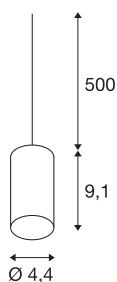

FITU

luminaria suspendida, A60, redonda, negro, cable de 5 m con extremo abierto, 60 W

La suspensión pendular FITU con extremo abierto del cable de nuestro sistema de luminarias suspendidas MIX & MATCH está disponible en varios colores. La familia de productos FITU destaca por diversas posibilidades de aplicación. Gracias al casquillo E27 incorporado, la luminaria es apta para ledes y bombillas de bajo consumo. La conexión eléctrica se realiza directamente a la tensión eléctrica de 230 V.

Datos técnicos

Art. N.º	132690
Número de casquillos	1
Código IP	IP 20
Montaje	Superficie
Detalles de montaje	Techo con accesorio
Voltaje nominal primario	220-240V ~50/60Hz
Clase de protección	II
Potencia	60 W
Temperatura ambiente máxima	30 °C
Color	negro
Salida de la luz	difuso
Altura	9.1 cm
Diámetro	4.4 cm
Peso neto	0.333 kg
Peso bruto	0.381 kg
Página BIG WHITE	150

Bombilla recomendada

1005301	A60 E27 , bombilla led - blanco 9 W 2700 K CRI90 220°
1005302	A60 E27 , bombilla led - blanco 13,2 W 2700 K - CRI90 220°
1005303	A60 E27 , bombilla led transparente 7,5 W 2700 K CRI90 320°
1005304	A60 E27 , bombilla led transparente-opalina 7,5 W 2700 K CRI90 320°