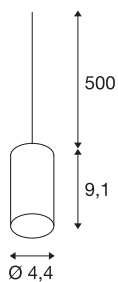

FITU

lampa wisząca, A60, okrągła, kolor czarny, kabel 5m bez zakończenia, maks. 60W

Zwis FITU z kablem bez zakończenia z naszego systemu lamp wiszących MIX & MATCH jest dostępny w różnych kolorach. Seria produktów FITU przekonuje różnorodnymi możliwościami zastosowania. Dzięki zamontowanej oprawie E27 lampa nadaje się do żarówek LED i energooszczędnych. Lampę podłącza się bezpośrednio do napięcia sieciowego 230V.

DANE TECHNICZNE

Nr artykułu	132690
Oprawa	E27
Liczba opraw	1
Kod IP	IP 20
Montaż	Wersja natynkowa
Szczegóły dotyczące montażu	Wersja sufitowa z akcesoriami
Pierwotne napięcie znamionowe	220-240V ~50/60Hz
Klasy ochrony	II
Wydajność	60 W
Temperatura otoczenia	30 °C
Kolor	czarny
Emisja światła	Światło rozproszone
Wysokość	9.1 cm
średnica	4.4 cm
Waga netto	0.333 kg
Waga brutto	0.381 kg
Strona BIG WHITE	295