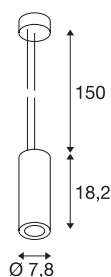

SUPROS 78

lampa wisząca, LED, 3000K, okrągła, kolor czarny, soczewka 60°, 9W

Seria lamp SUPROS przekonuje szerokim zakresem zastosowań, wyjątkową technologią LED i spójnym wzornictwem. Dzięki bardzo dużemu strumieniowi światła seria produktów SUPROS idealnie nadaje się do zastąpienia zużywających dużo energii, konwencjonalnych systemów oświetleniowych. Należący do zakresu dostawy odbłyśnik szerokokątny można bez użycia narzędzi wymienić na dostępne osobno odbłyśniki o mniejszych kątach rozsyłu światła. Dzięki zainstalowanym fabrycznie zasilaczom LED wszystkie lampy z tej serii nadają się do bezpośredniego podłączenia do napięcia sieciowego 230 V.

DANE TECHNICZNE

Nr artykułu	133120
Różne wyjścia światła	1
Kod IP	IP 20
Montaż	Wersja natynkowa
Szczegóły dotyczące montażu	Wersja sufitowa
Ściemnialna	Tak
Technologia ściemniania	Fazowe sterowane malejąco
Pierwotne napięcie znamionowe	220-240V ~50/60Hz
Prąd / napięcie wtórny	250 mA
Klasy ochrony	I
Wydajność	12 W
Poziom prądu rozruchowego	1 A
Czas trwania prądu rozruchowego	68 μs
Efekt stroboskopowy (SVM)	0.07
Strumień świetlny	700 lm
Temperatura barwy światła	3000 Kelvin
Kąt połowiczny rozpraszania	60 °
Kolor	czarny
CRI	80
Dane LXXBXX	L70B50
Okres użytkowania	25000 h
Rozkład natężenia oświetlenia	Symetryczne obracanie

Źródła światła

916364	
--------	---

Emisja światła	bezpośrednie
Wysokość	18.2 cm
średnica	7.8 cm
Długość zwisu	150 cm
Waga netto	0.802 kg
Waga brutto	0.873 kg