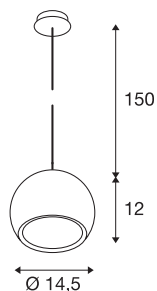

LIGHT EYE® 150

Pendelleuchte, QPAR111, chrom, schwarzes Textil-Kabel, chrom Deckenrosette, max. 75W,

Das beliebte Design der LIGHT EYE Serie als Pendelleuchte für die Aufnahme von Hochvolt-Halogenleuchtmitteln des Typs ES111. Die mit einer 150 cm langen Abhängung versehene Pendelleuchte ist in verschiedenen Gehäusefarben erhältlich. Die LIGHT EYE Pendelleuchte ist fertig für den direkten Anschluss an 230V Netzspannung.

TECHNISCHE DATEN

Art. Nr.	133482
Fassung	GU10
Leuchtmittel	QPAR111
Anzahl Fassungen	1
Leuchtmittel inklusive	Nein
IP Code	IP 20
Montage	Aufbau
Montagedetails	Decke
Primäre Nennspannung	220-240V ~50/60Hz
Schutzklasse	I
Wattage	75 W
Farbe	chrom
Lichtaustritt	direkt
Höhe	12 cm
Durchmesser	14.5 cm
Pendellänge	150 cm
Nettogewicht	0.712 kg
Bruttogewicht	0.949 kg
BIG WHITE Seite	314