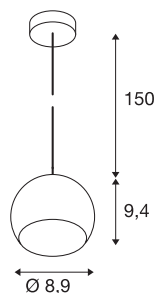

## LIGHT EYE® 90

**Pendelleuchte, LED GU10, schwarz/chrom, schwarzes Textil-Kabel, schwarz/chrom Deckenrosette, 5W**

Das beliebte Design der LIGHT EYE Serie als Pendelleuchte für die Aufnahme von Hochvolt-Halogenleuchtmitteln des Typs GU10. Die mit einer 150 cm langen Abhängung versehene Pendelleuchte ist in verschiedenen Gehäusefarben erhältlich. Die LIGHT EYE BALL Pendelleuchte ist fertig für den direkten Anschluss an 230V Netzspannung.

## TECHNISCHE DATEN

Art. Nr.	133490
Fassung	GU10
Anzahl Fassungen	1
IP Code	IP 20
Montage	Aufbau
Montagedetails	Decke
Primäre Nennspannung	220-240V ~50/60Hz
Schutzklasse	I
Wattage	6 W
Farbe	schwarz
Lichtaustritt	direkt
Höhe	9.4 cm
Durchmesser	8.9 cm
Pendellänge	150 cm
Nettogewicht	0.316 kg
Bruttogewicht	0.386 kg
BIG WHITE Seite	314